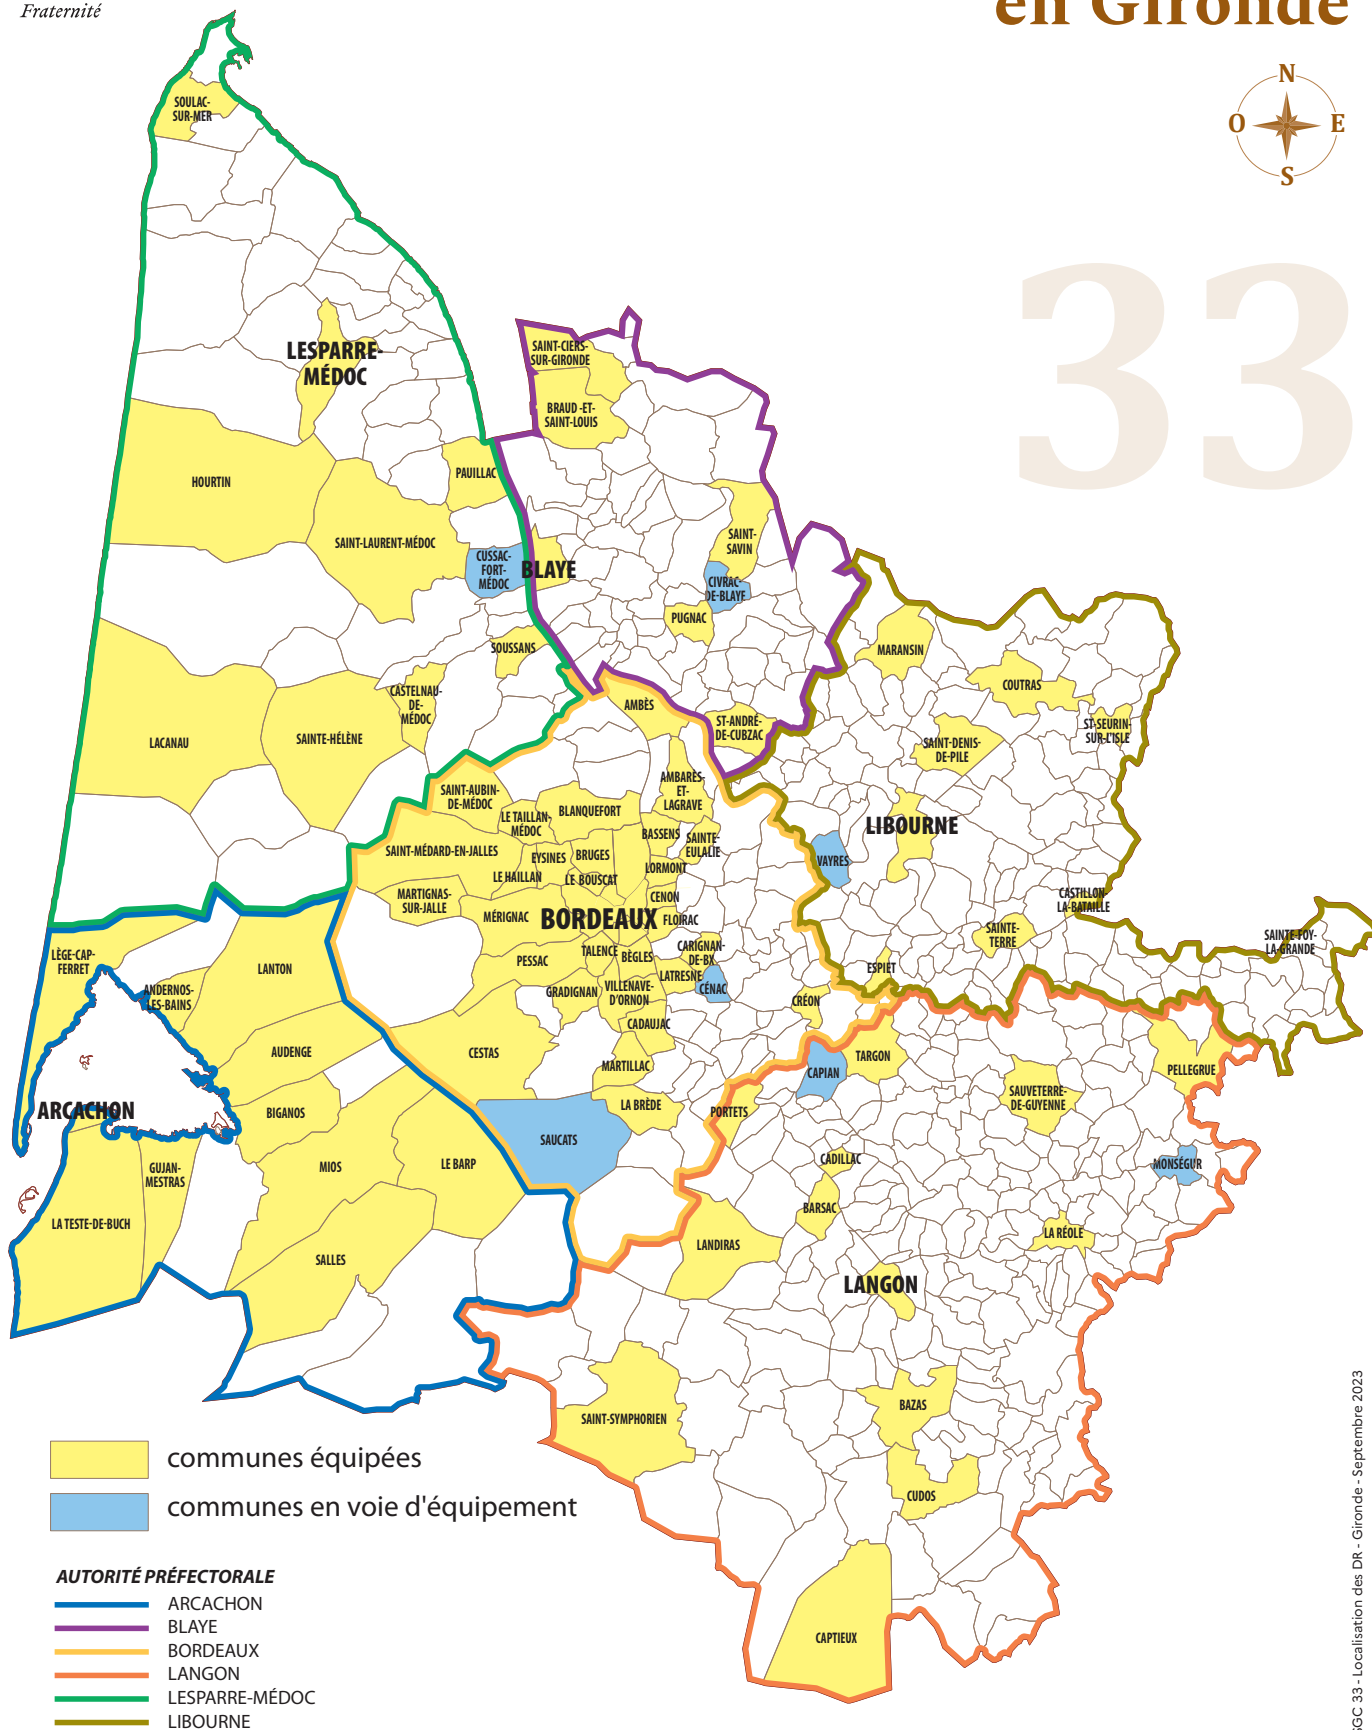

**PRÉFET  
DE LA GIRONDE**

*Liberté  
Égalité  
Fraternité*

# Localisation des DR\* en Gironde

# 33

\* Un dispositif de recueil permet de faire une demande de titre d'identité (carte nationale d'identité et passeport biométrique) dans n'importe quelle mairie équipée, quel que soit le lieu de résidence. Il n'est plus nécessaire de déposer le dossier dans sa commune. Le dépôt de la demande et le retrait du titre d'identité doivent se faire dans la même mairie.